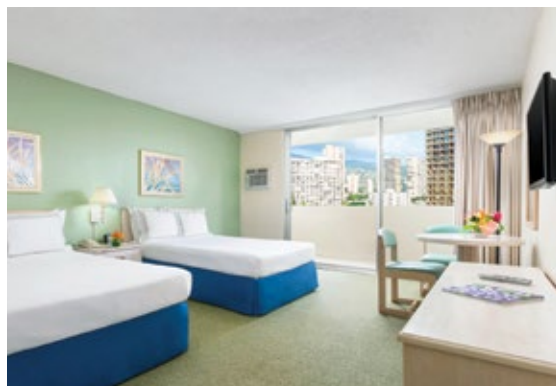

Ambassador
HOTEL WAIKIKI

客室設備

- シティー、マウンテン、オーシャンビュー客室
- 全室禁煙
- ケーブルテレビ、サテライトテレビ
- キッチン設備：電子レンジ
トースター
オープン付きコンロ
食器
調理道具
- エアコン
- アイロン、アイロン台
- 室内金庫
- ドライヤー
- ベビーベッド（数に限定あり）
- ローラウェイベッド

ホテルファシリティー

- ビジネスセンター
- コンシェルジュ
- プール
- ギフトショップ
- コーヒーショップ
- コインランドリー
- コンビニエンスストアー